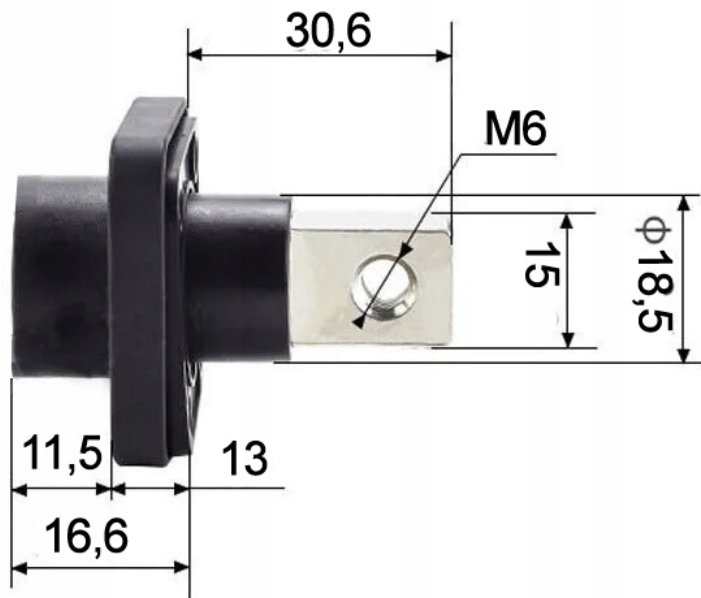

Cena brutto	45,00 zł
Cena netto	36,59 zł
Kod producenta	ZESTAW 200A
Rodzaj	konektor
Marka	Batpol
Kod producenta	ZESTAW 200A

Opis produktu

Oferujemy Państwu na tej aukcji

Panelowe złącze Dystrybucji Energii 200A

Zestaw przyłączy panelowych do dystrybucji /
wyprowadzenia zasilania

W zestawie:

- Przyłącza panelowe plus oraz minus, wszystkie śruby, gumowe kwadratowe podkładki, osłony plastikowe.
- Mocowanie pod zacisk zewnętrzny M8 mm
- Mocowanie pod zacisk wewnętrzny M6 mm
- Mocowanie obudowy: 4 x śruba M4 mm

Zastosowanie:

Wyprowadzenie zasilania np. z zabudowy przez panel, podłączenie zewnętrzne kable schodzą w dół

67