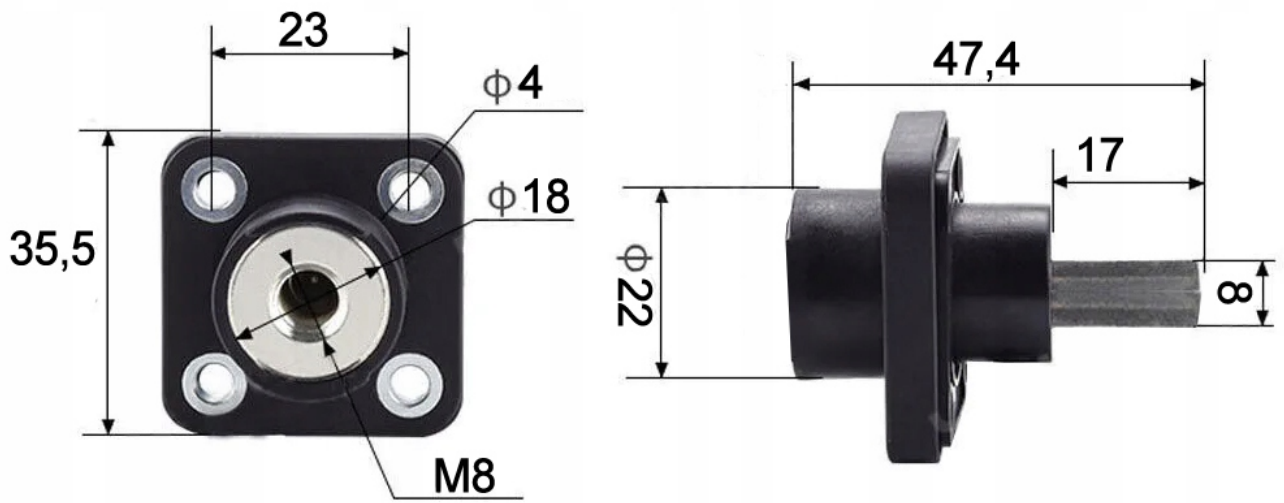

Cena brutto	45,00 zł
Cena netto	36,59 zł
Kod producenta	ZESTAW 200A
Rodzaj	konektor
Marka	Batpol
Kod producenta	ZESTAW 200A

Opis produktu

Oferujemy Państwu na tej aukcji

Panelowe złącze Dystrybucji Energii 200A

Zestaw przyłączy panelowych do dystrybucji /
wyprowadzenia zasilania

W zestawie:

- Przyłącza panelowe plus oraz minus, wszystkie śruby, gumowe kwadratowe podkładki, osłony plastikowe.
- Mocowanie pod zacisk zewnętrzny M8 mm
- Mocowanie pod zacisk wewnętrzny M6 mm
- Mocowanie obudowy: 4 x śruba M4 mm

Zastosowanie:

Wyprowadzenie zasilania np. z zabudowy przez panel, podłączenie zewnętrzne kable schodzą w dół

67