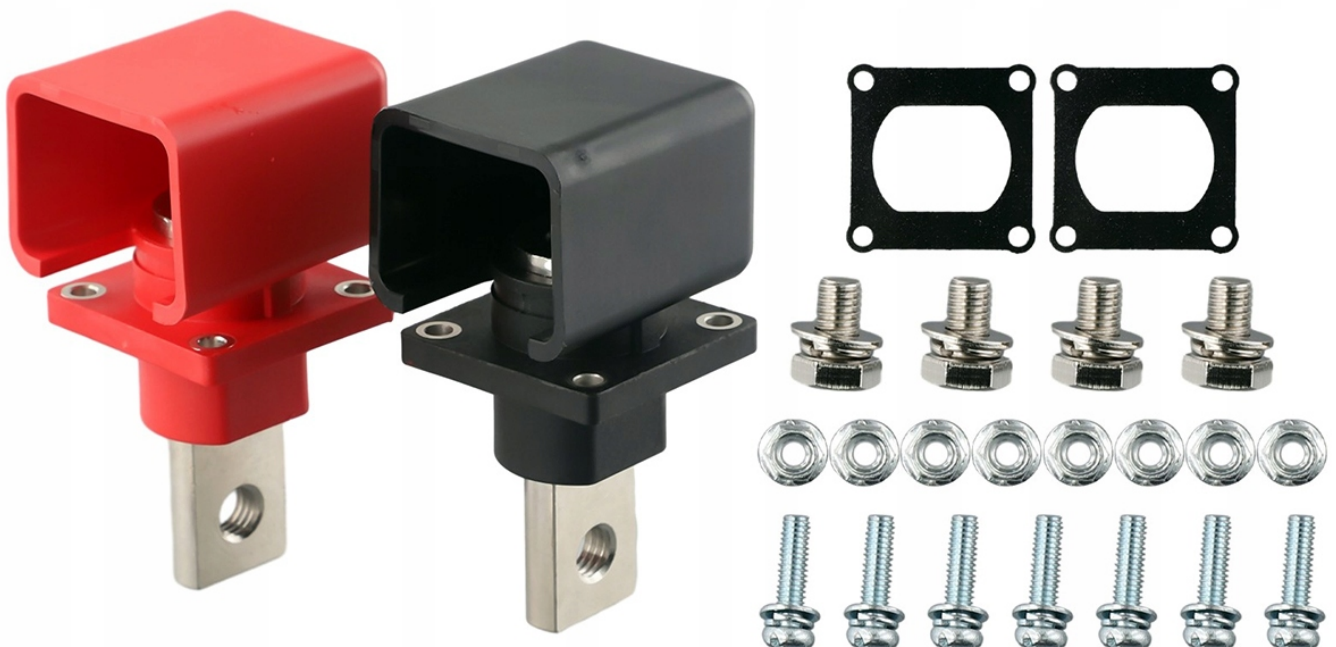

Dane aktualne na dzień: 05-04-2025 01:50

Link do produktu: <https://www.batpol.shop/zlacze-baterii-12v-300a-slupek-dystrybucyjny-busbar-m10-solar-fotowoltaika-p-2841.html>

ZŁACZE BATERII 12V 300A SŁUPEK DYSTRYBUCYJNY BUSBAR M10 SOLAR FOTOWOLTAIKA

Cena brutto	59,00 zł
Cena netto	47,97 zł
Kod producenta	ZESTAW 300A
Rodzaj	konektor
Marka	Batpol
Kod producenta	ZESTAW 300A

Opis produktu

Oferujemy Państwu na tej aukcji

Panelowe złącze Dystrybucji Energii 300A

Zestaw przyłączy panelowych do dystrybucji / wyprowadzenia zasilania

W zestawie:

- Przyłącza panelowe plus oraz minus, wszystkie śruby, gumowe kwadratowe podkładki, osłony plastikowe.
- Mocowanie pod zacisk zewnętrzny M10 mm
- Mocowanie pod zacisk wewnętrzny M10 mm
- Mocowanie obudowy: 4 x śruba M4 mm

Zastosowanie:

Wyprowadzenie zasilania np. z zabudowy przez panel, podłączenie zewnętrzne kable schodzą w dół

94