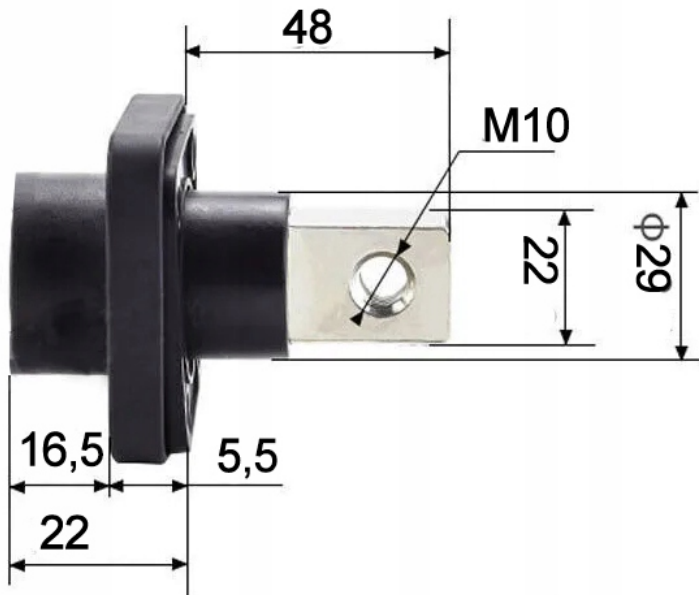

Cena brutto	59,00 zł
Cena netto	47,97 zł
Kod producenta	ZESTAW 300A
Rodzaj	konektor
Marka	Batpol
Kod producenta	ZESTAW 300A

Opis produktu

Oferujemy Państwu na tej aukcji

Panelowe złącze Dystrybucji Energii 300A

Zestaw przyłączy panelowych do dystrybucji / wyprowadzenia zasilania

W zestawie:

- Przyłącza panelowe plus oraz minus, wszystkie śruby, gumowe kwadratowe podkładki, osłony plastikowe.
- Mocowanie pod zacisk zewnętrzny M10 mm
- Mocowanie pod zacisk wewnętrzny M10 mm
- Mocowanie obudowy: 4 x śruba M4 mm

Zastosowanie:

Wyprowadzenie zasilania np. z zabudowy przez panel, podłączenie zewnętrzne kable schodzą w dół

94