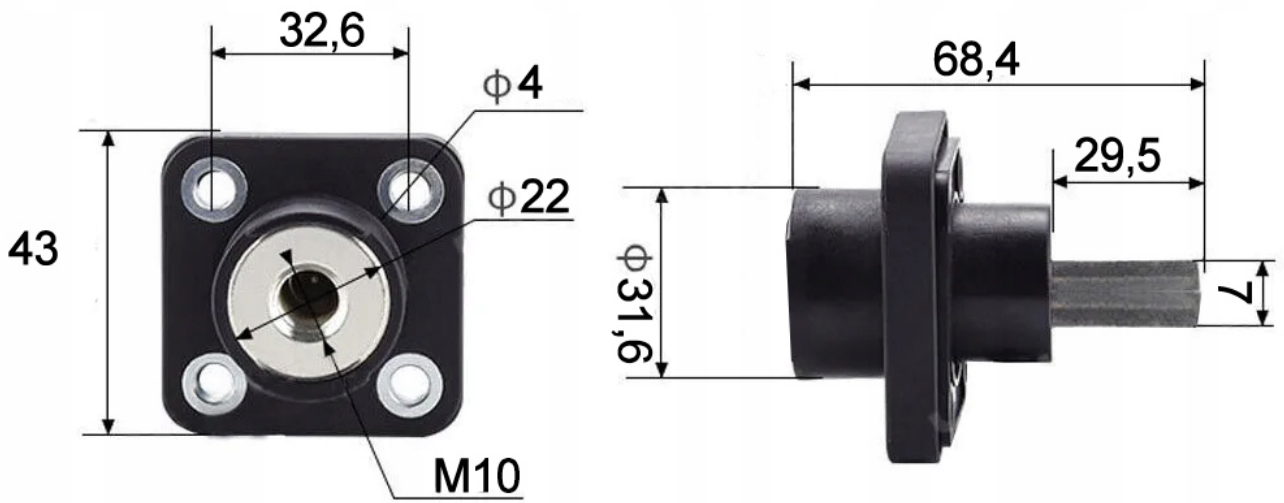

Cena brutto	59,00 zł
Cena netto	47,97 zł
Kod producenta	ZESTAW 300A
Rodzaj	konektor
Marka	Batpol
Kod producenta	ZESTAW 300A

Opis produktu

Oferujemy Państwu na tej aukcji

Panelowe złącze Dystrybucji Energii 300A

Zestaw przyłączy panelowych do dystrybucji / wyprowadzenia zasilania

W zestawie:

- Przyłącza panelowe plus oraz minus, wszystkie śruby, gumowe kwadratowe podkładki, osłony plastikowe.
- Mocowanie pod zacisk zewnętrzny M10 mm
- Mocowanie pod zacisk wewnętrzny M10 mm
- Mocowanie obudowy: 4 x śruba M4 mm

Zastosowanie:

Wyprowadzenie zasilania np. z zabudowy przez panel, podłączenie zewnętrzne kable schodzą w dół

94