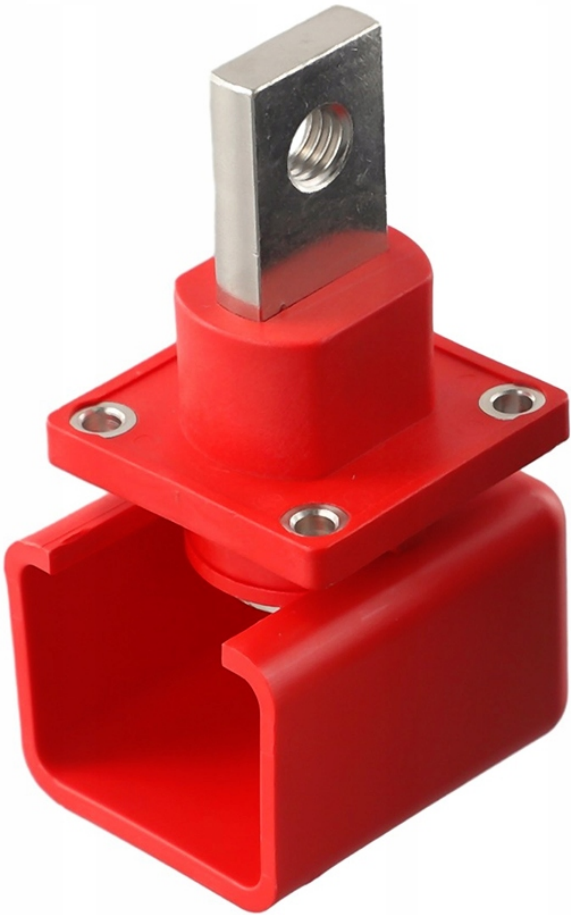

Dane aktualne na dzień: 05-04-2025 01:50

Link do produktu: <https://www.batpol.shop/zlacze-baterii-12v-300a-slupek-dystrybucyjny-busbar-m10-solar-fotowoltaika-p-2841.html>

ZŁACZE BATERII 12V 300A SŁUPEK DYSTRYBUCYJNY BUSBAR M10 SOLAR FOTOWOLTAIKA

Cena brutto	59,00 zł
Cena netto	47,97 zł
Kod producenta	ZESTAW 300A
Rodzaj	konektor
Marka	Batpol
Kod producenta	ZESTAW 300A

Opis produktu

Oferujemy Państwu na tej aukcji

Panelowe złącze Dystrybucji Energii 300A

Zestaw przyłączy panelowych do dystrybucji / wyprowadzenia zasilania

W zestawie:

- Przyłącza panelowe plus oraz minus, wszystkie śruby, gumowe kwadratowe podkładki, osłony plastikowe.
- Mocowanie pod zacisk zewnętrzny M10 mm
- Mocowanie pod zacisk wewnętrzny M10 mm
- Mocowanie obudowy: 4 x śruba M4 mm

Zastosowanie:

Wyprowadzenie zasilania np. z zabudowy przez panel, podłączenie zewnętrzne kable schodzą w dół

94