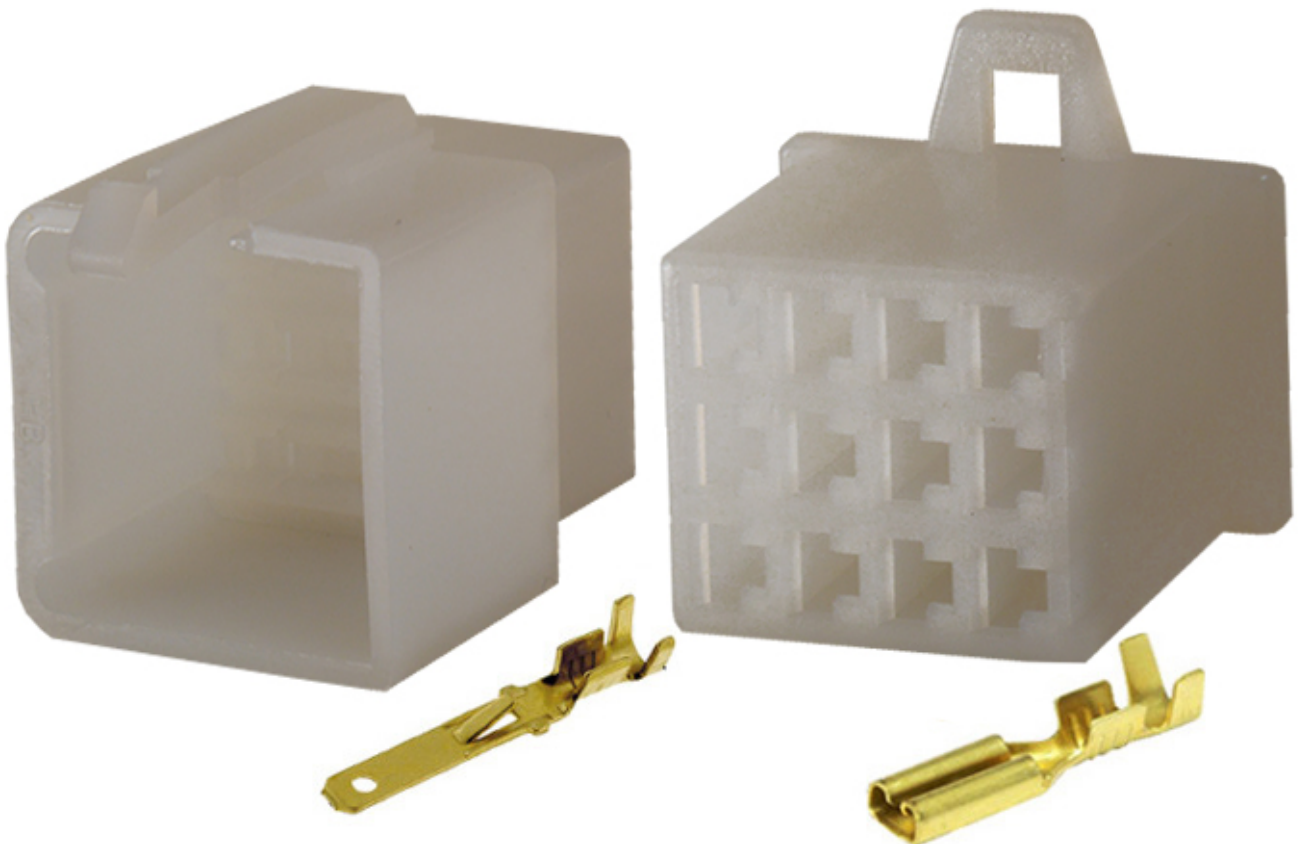

Dane aktualne na dzień: 05-04-2025 06:57

Link do produktu: <https://www.batpol.shop/zlacze-kostka-wtyk-gniazdo-motocyklowe-mtw-12p-828.html>

ZLACZE KOSTKA WTYK GNIAZDO MOTOCYKLOWE MTW 12P

Cena brutto	6,00 zł
Cena netto	4,88 zł
Producent części	Inny
Typ samochodu	Samochody osobowe, Samochody dostawcze

Opis produktu

Złącze idealnie nadaje się do połączeń elektrycznych - KPL, wykorzystywane głównie w motocyklach, spotykane również w innych instalacjach np. samochodowych.

W zestawie znajdują się 2 kostki męska i żeńska oraz komplet konektorów.

Charakterystyka:

- **Ilość pinów w kostkach:** 12
- **Kolor:** biały
- **Przewód do zaciśnięcia:** 1,5mm²
- **Montaż:** na przewód
- **Materia złącz:** Poliamid
- **Zakres temperatury pracy:** -40°C- +125°C
- **Wykonanie zgodne z:** RoHS, EC
- Seria złącz od 1 ; 2 ; 3 ; 4 ; 6 ; 9 do 12 pinów

Zalety:

- Małe gabaryty złącza
- Zatrzask uniemożliwiający przypadkowe rozpięcie
- Złącze łączy się tylko w jeden sposób, nie ma możliwości pomylenia np. plusa z minusem

Zastosowanie:

Motocykle, samochody, maszyny, inne, uniwersalne