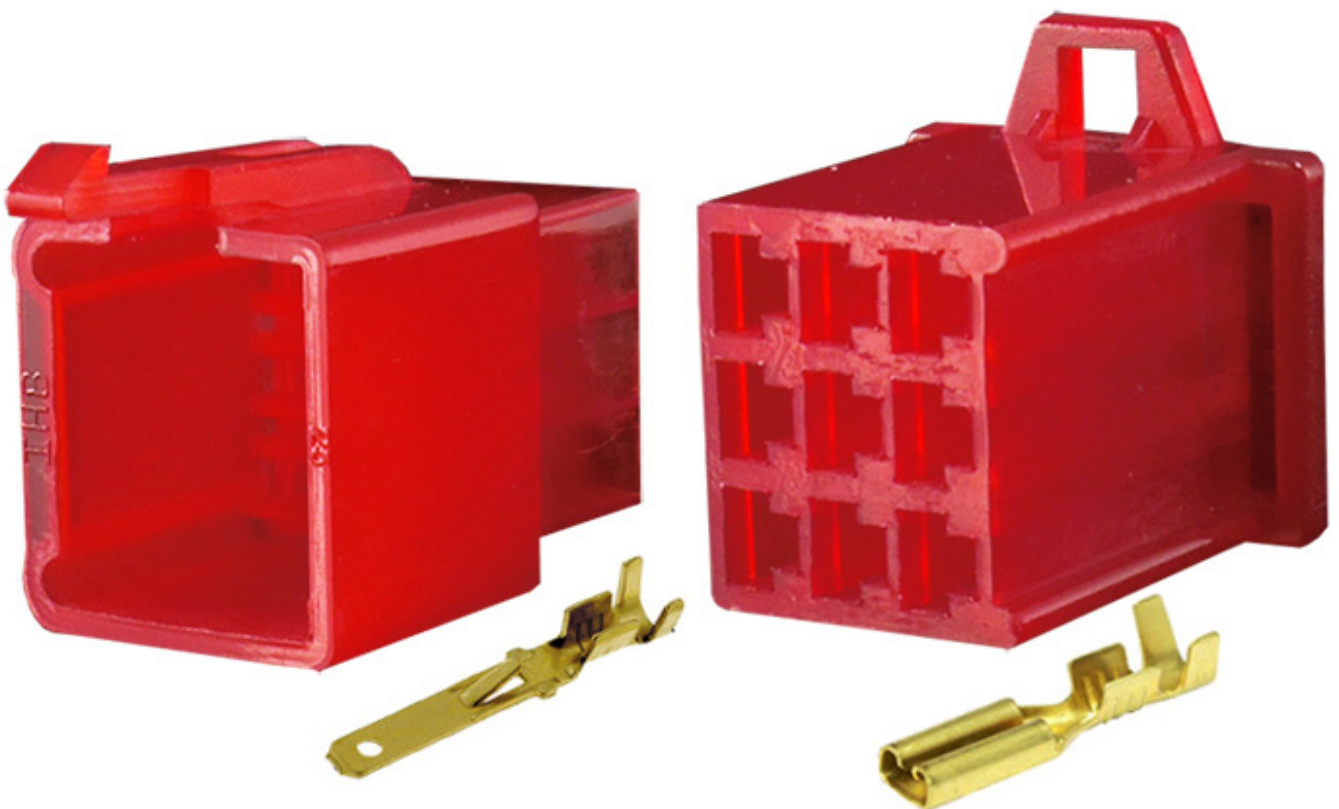

Dane aktualne na dzień: 05-04-2025 06:08

Link do produktu: <https://www.batpol.shop/zlacze-kostka-wtyk-gniazdo-motocyklowe-mtw-9pin-c-p-825.html>

ZLACZE KOSTKA WTYK GNIAZDO MOTOCYKLOWE MTW 9PIN C

Cena brutto	4,50 zł
Cena netto	3,66 zł
Producent części	Inny
Typ samochodu	Samochody osobowe, Samochody dostawcze

Opis produktu

Złącze idealnie nadaje się do połączeń elektrycznych - KPL, wykorzystywane głównie w motocyklach, spotykane również w innych instalacjach np. samochodowych.

W zestawie znajdują się 2 kostki męska i żeńska oraz komplet konektorów.

Charakterystyka:

- **Ilość pinów w kostkach:** 9
- **Kolor:** Czerwony
- **Przewód do zaciśnięcia:** 1,5mm²
- **Montaż:** na przewód
- **Materia złącz:** Poliamid
- **Zakres temperatury pracy:** -40°C- +125°C
- **Wykonanie zgodne z:** RoHS, EC
- Seria złącz od 1 ; 2 ; 3 ; 4 ; 6 ; 9 do 12 pinów

Zalety:

- Małe gabaryty złącza
- Zatrzaszk uniemożliwiający przypadkowe rozpięcie
- Złącze łączy się tylko w jeden sposób, nie ma możliwości pomylenia np. plusa z minusem

Zastosowanie:

Motocykle, samochody, maszyny, inne, uniwersalne