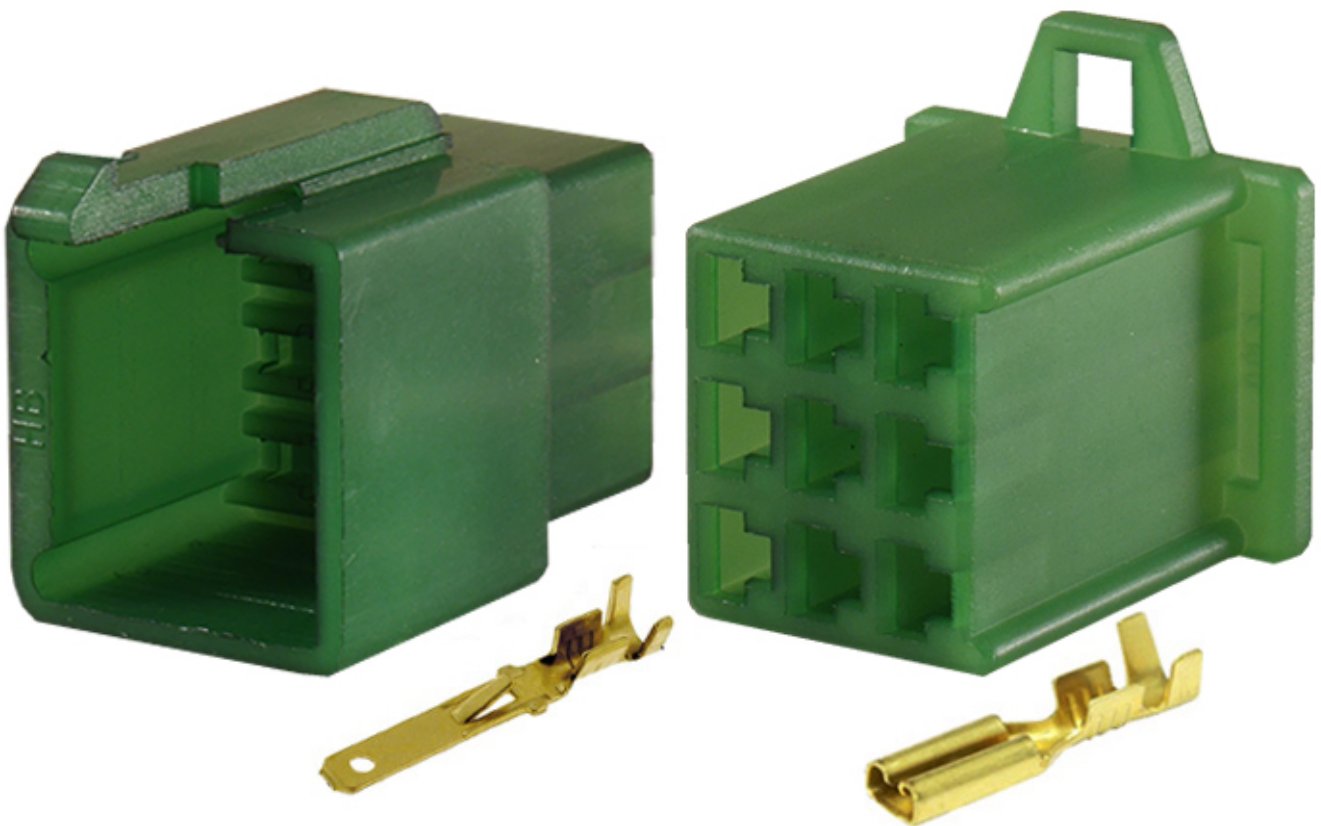

Link do produktu: <https://www.batpol.shop/zlacze-kostka-wtyk-gniazdo-motocyklowe-mtw-9pin-z-p-823.html>

ZLACZE KOSTKA WTYK GNIAZDO MOTOCYKLOWE MTW 9PIN Z

Cena brutto	4,50 zł
Cena netto	3,66 zł
Producent części	Inny
Typ samochodu	Samochody osobowe, Samochody dostawcze

Opis produktu

Złącze idealnie nadaje się do połączeń elektrycznych - KPL, wykorzystywane głównie w motocyklach, spotykane również w innych instalacjach np. samochodowych.

W zestawie znajdują się 2 kostki męska i żeńska oraz komplet konektorów.

Charakterystyka:

- **Ilość pinów w kostkach:** 9
- **Kolor:** Zielony
- **Przewód do zaciśnięcia:** 1,5mm²
- **Montaż:** na przewód
- **Materia złącz:** Poliamid
- **Zakres temperatury pracy:** -40°C- +125°C
- **Wykonanie zgodne z:** RoHS, EC
- Seria złącz od 1 ; 2 ; 3 ; 4 ; 6 ; 9 do 12 pinów

Zalety:

- Małe gabaryty złącza
- Zatrzask uniemożliwiający przypadkowe rozpięcie
- Złącze łączy się tylko w jeden sposób, nie ma możliwości pomylenia np. plusa z minusem

Zastosowanie:

Motocykle, samochody, maszyny, inne, uniwersalne